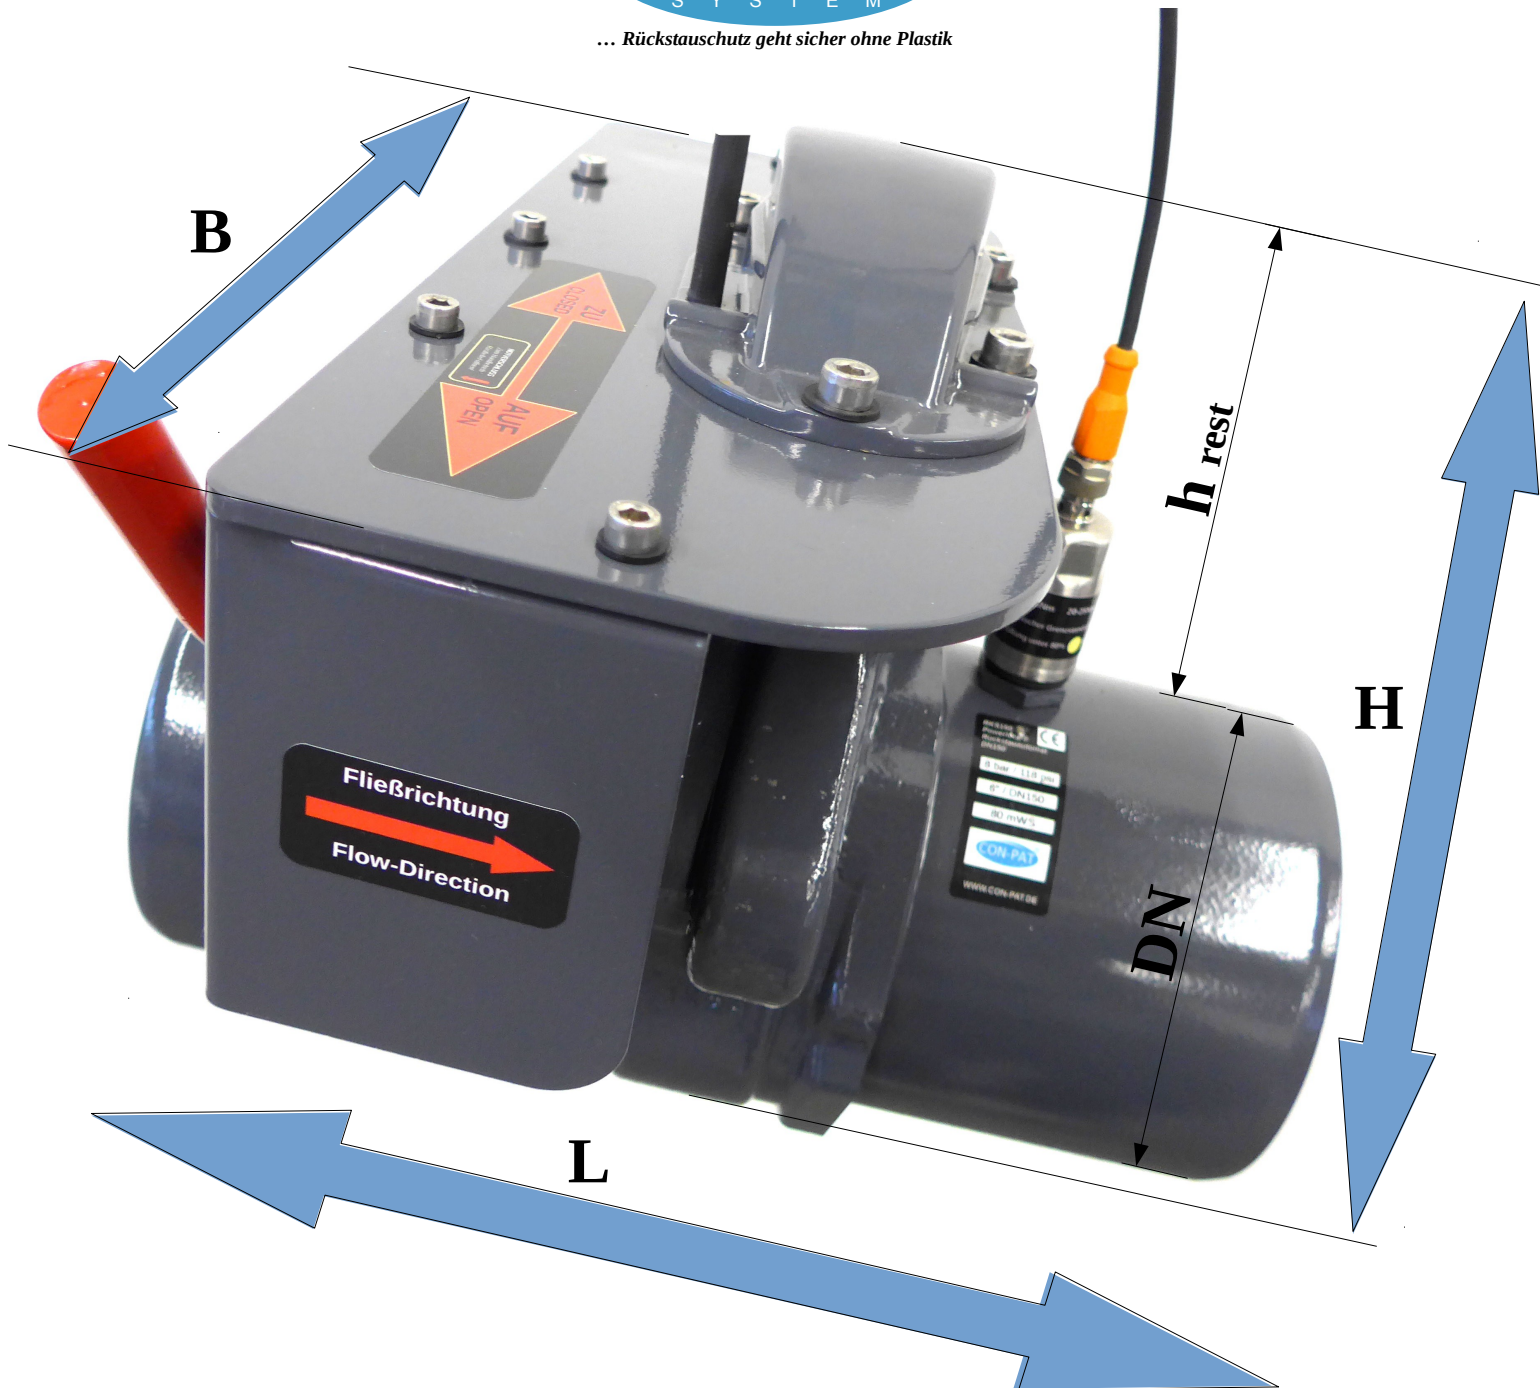

RKS 150 Powerlock-F

CON-PAT
SYSTEM

... Rückstauschutz geht sicher ohne Plastik

| Baugröße DN | L in mm | B in mm | H in mm | h _{rest} in mm |
|-------------|---------|---------|---------|-------------------------|
| DN 100 | 275 | 370 | 320 | 190 |
| DN 125 | 285 | 370 | 320 | 175 |
| DN 150 | 355 | 370 | 320 | 140 |